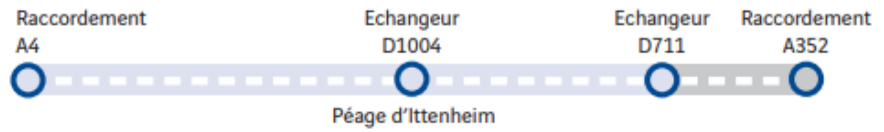

A355 – Prices

Routes D1004 <=> D711

Vehicle class	Euro class	Times				
		7h-9h	9h-16h	16h-19h	19h-20h	20h-7h
1		2,50	1,90	2,50	1,90	1,10
2		3,60	2,90	3,60	2,90	2,00
3	unmodulated	6,60	5,30	6,60	5,30	4,60
	Euro 00	7,20	5,80	7,20	5,80	5,00
	Euro 01	7,20	5,80	7,20	5,80	5,00
	Euro 02	7,20	5,80	7,20	5,80	5,00
	Euro 03	7,20	5,80	7,20	5,80	5,00
	Euro 04	7,20	5,80	7,20	5,80	5,00
	Euro 05/EEV	7,10	5,70	7,10	5,70	4,90
Euro 06	6,50	5,20	6,50	5,20	4,50	
4	unmodulated	7,60	6,00	7,60	6,00	5,20
	Euro 00	8,30	6,50	8,30	6,50	5,70
	Euro 01	8,30	6,50	8,30	6,50	5,70
	Euro 02	8,30	6,50	8,30	6,50	5,70
	Euro 03	8,30	6,50	8,30	6,50	5,70
	Euro 04	8,30	6,50	8,30	6,50	5,70
	Euro 05/EEV	8,10	6,40	8,10	6,40	5,60
Euro 06	7,50	5,90	7,50	5,90	5,10	
5		1,40	1,20	1,40	1,20	0,80

A355 – Prices

Routes A4 <> D711

Vehicle class	Euro class	Times				
		7h-9h	9h-16h	16h-19h	19h-20h	20h-7h
1		5,00	3,80	5,00	3,80	2,20
2		7,20	5,80	7,20	5,80	4,00
3	unmodulated	13,20	10,60	13,20	10,60	9,20
	Euro 00	14,40	11,60	14,40	11,60	10,00
	Euro 01	14,40	11,60	14,40	11,60	10,00
	Euro 02	14,40	11,60	14,40	11,60	10,00
	Euro 03	14,40	11,60	14,40	11,60	10,00
	Euro 04	14,40	11,60	14,40	11,60	10,00
	Euro 05/EEV	14,20	11,40	14,20	11,40	9,80
	Euro 06	13,00	10,40	13,00	10,40	9,00
4	unmodulated	15,20	12,00	15,20	12,00	10,40
	Euro 00	16,60	13,00	16,60	13,00	11,40
	Euro 01	16,60	13,00	16,60	13,00	11,40
	Euro 02	16,60	13,00	16,60	13,00	11,40
	Euro 03	16,60	13,00	16,60	13,00	11,40
	Euro 04	16,60	13,00	16,60	13,00	11,40
	Euro 05/EEV	16,20	12,80	16,20	12,80	11,20
	Euro 06	15,00	11,80	15,00	11,80	10,20
5		2,80	2,40	2,80	2,40	1,60